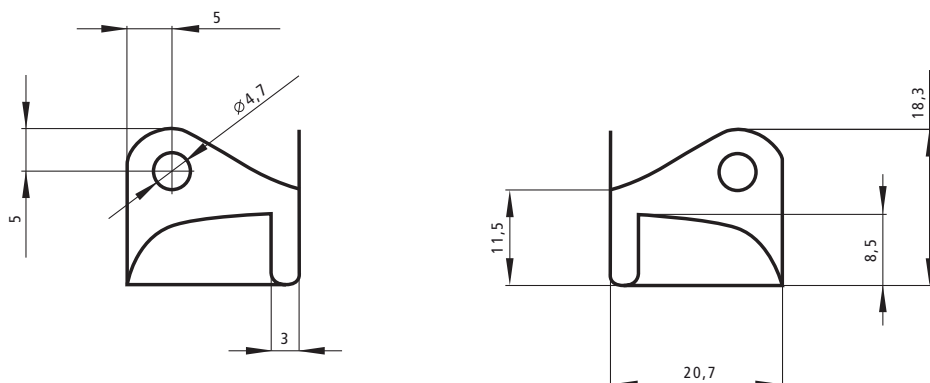

►
STANDARDNÍ POVRCHOVÁ ÚPRAVA
nikl

STANDARDNÍ BALENÍ
sypané

Použití
Slouží k ochraně růžků pro výrobky z kartonu,
plastu, koženky,...

►
STANDARD SURFACE FINISH
nickel

STANDARD PACKING
loose

APPLICATION
It is used to protect the corners for
the products of carton, plastic, leatherette,...