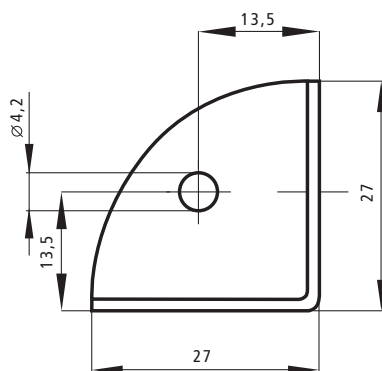

z a p í n á m e c e l ý s v ě t

824 KRYT ROHŮ • CORNER COVER

Art. Velikost / Size

• Materiál / Material ► ocel / steel

8240100

►  
STANDARDNÍ POVRCHOVÁ ÚPRAVA  
nikl

STANDARDNÍ BALENÍ  
sypané

**Použití**  
Slouží k ochraně rohů pro výrobky z kartonu,  
plastu, překližky,...

►  
STANDARD SURFACE FINISH  
nickel

STANDARD PACKING  
loose

**APPLICATION**  
It is used to protect the corners  
for the products of carton, plastic, plywood,...

824 KRYCÍ RŮŽEK • COVERING CORNER

Art. Velikost / Size